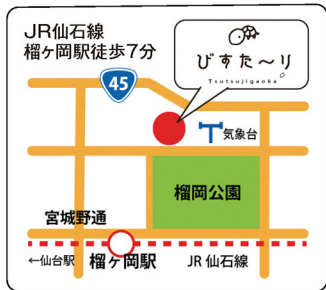

# 木村俊介×稲葉美和 DUOライブ

～ 笛が描き、箏が彩る、物語の情景～

出演 木村 俊介 (笛)

ゲスト 稲葉 美和 (二十絃箏)

日時 2022  
9/13 (火)

開場 18:00 / ディナースタート 18:15 /  
コンサート開演 19:00

料金 5,500円 (ディナー&  
ワンドリンク付)  
20名様限定 **要予約**

会場 **びすた〜り 榴ヶ岡**  
宮城県仙台市宮城野区榴ヶ岡5番地